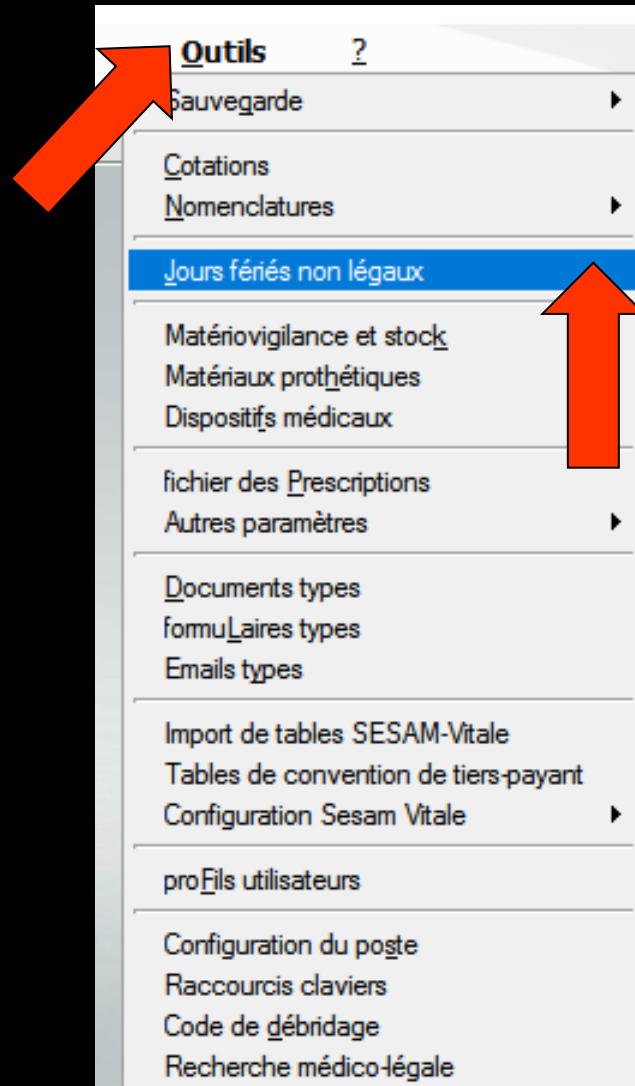

Jours fériés non légaux

⇒ Pour **créer un nouveau jour férié**, il suffit de sélectionner sur une ligne, numéro de jour et numéro de mois

⇒ Puis **OK**

Jours fériés non légaux

Ok Annuler Aide

Jour	Mois

Jours fériés non légaux