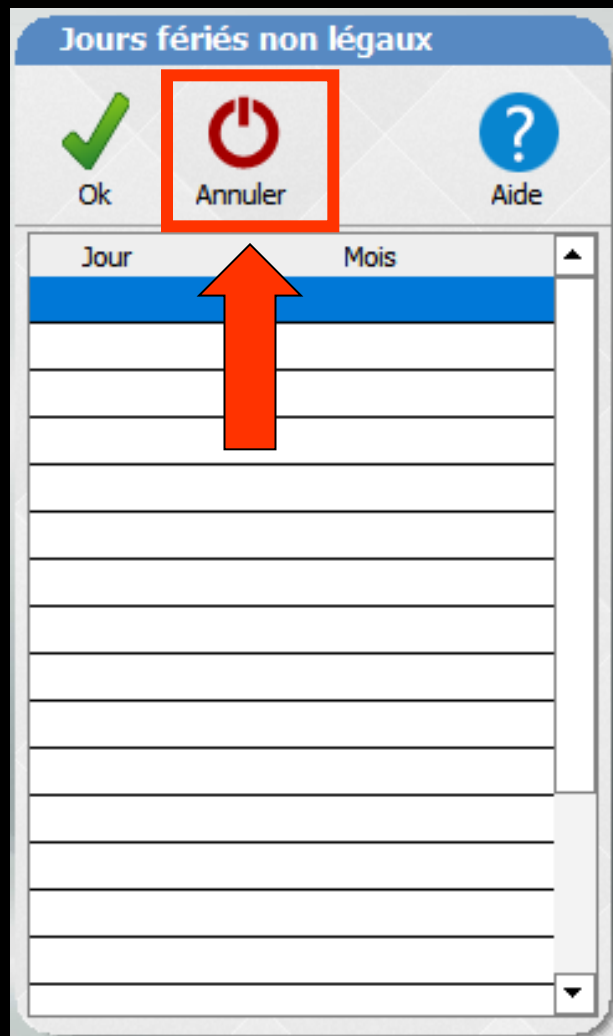

⇒ L'icône "annuler" pour sortir de la fenêtre sans rien modifier